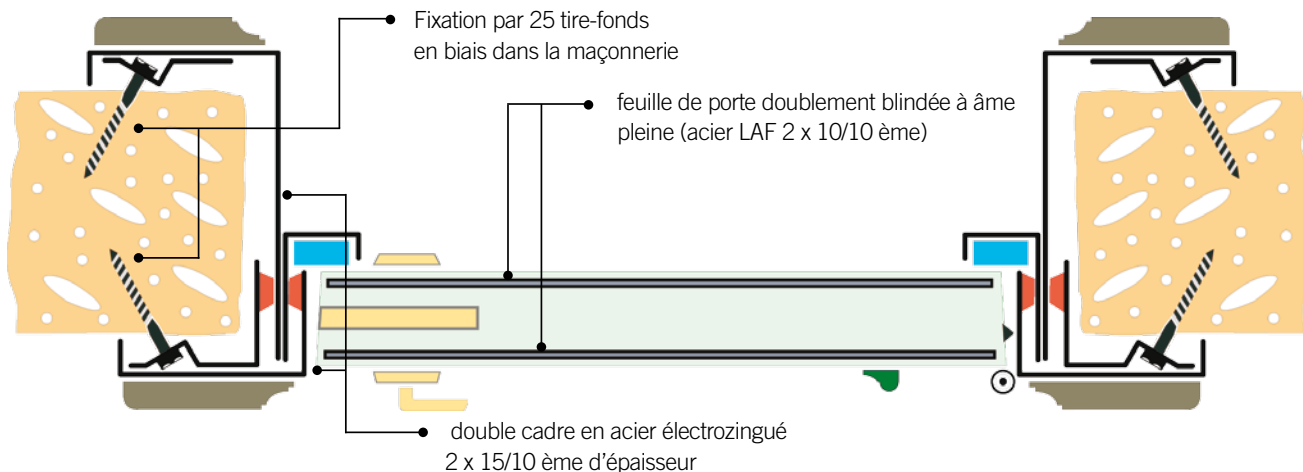

LA PORTE BLINDÉE D'APPARTEMENT

MODÈLE MAXI SECURITY PLUS

Elle offre l'avantage du système à gorges et double panneton...

- Testée assurances et coupe-feu...
- Double blindage - Fixation brevetée par tire-fonds en biais...

COMES
SECURITY CENTER

591 chaussée de Jette - 1090 Bruxelles • Tél: +32 (0)2 426.25.99 • Fax: +32 (0)2 425.94.55 • info@comes.be

- entièrement fabriquée sur mesure
- espion panoramique 200°
- précablage alarme
- feuille de porte de 52mm d'épaisseur
- homologuée assurances belges UPEA - norme CTK3 - 3 étoiles
- coupe-feu homologuée NBN 713.020 - 30 minutes
- balai automatique encastré dans le bas de l'ouvrant

- finition de la feuille de porte lisse, à peindre ou en bois à vernir (okumé - sapelli), ébrasement à peindre
- choix de la teinte des charnières, poignées, tirants (laiton, chromés, etc...)
- tous types de décors possibles - réemploi des poignées existantes si souhaité, etc...
- fixation à sec sans travaux de cimentage et sans dégâts