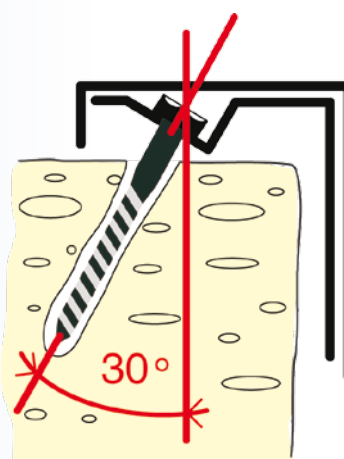

LA PORTE BLINDÉE D'APPARTEMENT

MODÈLE MAXI SECURITY PLUS

Elle offre l'avantage du système à gorges et double panneton...

- Testée assurances et coupe-feu...
- Double blindage - Fixation brevetée par tire-fonds en biais...

COMES
SECURITY CENTER

591 chaussée de Jette - 1090 Bruxelles • Tél: +32 (0)2 426.25.99 • Fax: +32 (0)2 425.94.55 • info@comes.be

- entièrement fabriquée sur mesure
- espion panoramique 200°
- précablage alarme
- feuille de porte de 52mm d'épaisseur
- homologuée assurances belges UPEA - norme CTK3 - 3 étoiles
- coupe-feu homologuée NBN 713.020 - 30 minutes
- balai automatique encastré dans le bas de l'ouvrant

- finition de la feuille de porte lisse, à peindre ou en bois à vernir (okumé - sapelli), ébrasement à peindre
- choix de la teinte des charnières, poignées, tirants (laiton, chromés, etc...)
- tous types de décors possibles - réemploi des poignées existantes si souhaité, etc...
- fixation à sec sans travaux de cimentage et sans dégâts