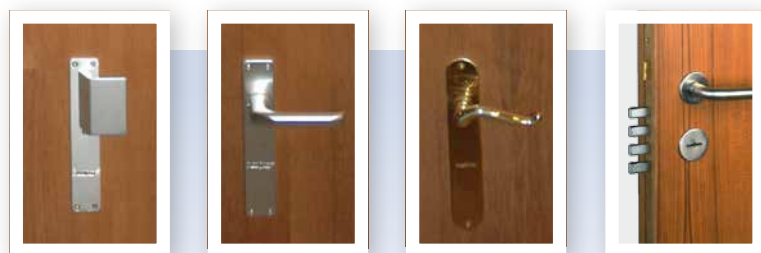

LA PORTE BLINDÉE D'APPARTEMENT

MODÈLE MAXI SECURITY PLUS

Elle offre l'avantage du système à gorges et double panneton...

- Testée assurances et coupe-feu...
- Double blindage - Fixation brevetée par tire-fonds en biais...

COMES
SECURITY CENTER

591 chaussée de Jette - 1090 Bruxelles • Tél: +32 (0)2 426.25.99 • Fax: +32 (0)2 425.94.55 • info@comes.be

- entièrement fabriquée sur mesure
- espion panoramique 200°
- précablage alarme
- feuille de porte de 52mm d'épaisseur
- homologuée assurances belges UPEA - norme CTK3 - 3 étoiles
- coupe-feu homologuée NBN 713.020 - 30 minutes
- balai automatique encastré dans le bas de l'ouvrant

- finition de la feuille de porte lisse, à peindre ou en bois à vernir (okumé - sapelli), ébrasement à peindre
- choix de la teinte des charnières, poignées, tirants (laiton, chromés, etc...)
- tous types de décors possibles - réemploi des poignées existantes si souhaité, etc...
- fixation à sec sans travaux de cimentage et sans dégâts