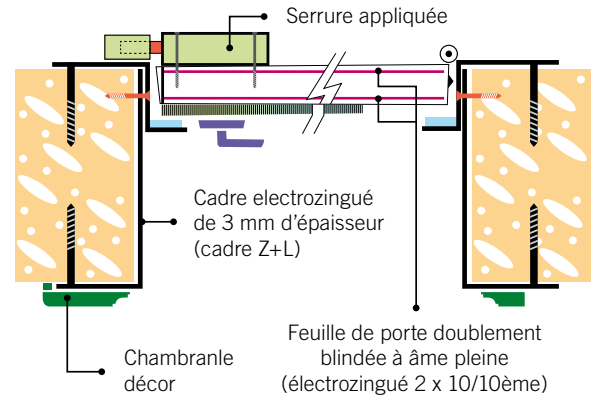

LE MEILLEUR RAPPORT
QUALITÉ-PRIX

PORTE DE CAVE

Avec clefs à gorges

Nos portes de caves sont des portes anti-effraction se composant d'un **encadrement métallique pinçant la totalité de la maçonnerie**, d'un **ouvrant doublement blindé** avec un minimum de **six point de fermeture**.

COMES
SECURITY CENTER

591 chaussée de Jette - 1090 Bruxelles • Tél: +32 (0)2 426.25.99 • Fax: +32 (0)2 425.94.55 • info@comes.be

OUVERTURE EXTÉRIEUR

OUVERTURE INTÉRIEUR

- Entièrement fabriquée sur mesure
- Feuille de porte doublement blindée à âme pleine (acier LAF 2x 10/10ème) protégeant la serrure et l'ensemble de la feuille
- Pliage L + Z en acier de 3mm d'épaisseur pinçant la totalité du mur - possibilité d'ancrage "sol-plafond" si nécessaire...
- Serrure multipoint à pènes de grosse section appliquée
- Finition de la feuille de porte : lisse, à peindre ou en bois à vernir, encadrement à peindre ou à vernir
- Tous types de décors possibles

Un manque de place?

Votre cave peut devenir un endroit sûr pour vos objets de valeur.

CONSULTEZ-NOUS POUR
UN DEVIS PLUS PRÉCIS !

PRIX: 1.750 €* HTVA

* Porte < 2m² - hors contrôle d'accès - placement compris - agglomération bruxelloise - hors travaux de peinture ou vernissage