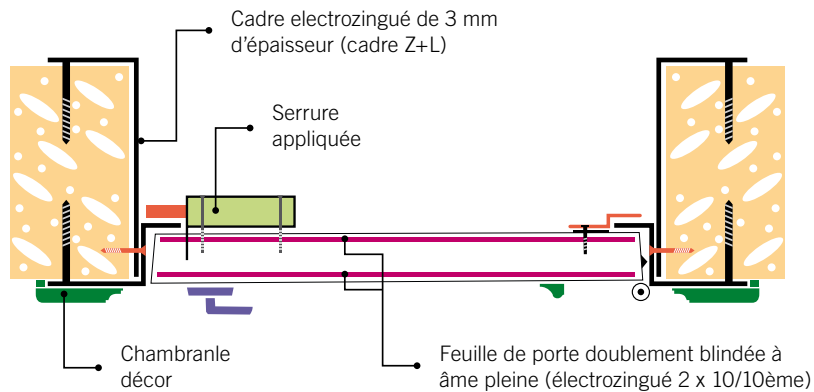

LE MEILLEUR RAPPORT
QUALITÉ-PRIX

PORTE DE CAVE

Avec clefs à gorges

Nos portes de caves sont des portes anti-effraction se composant d'un **encadrement métallique pinçant la totalité de la maçonnerie**, d'un **ouvrant doublement blindé** avec un minimum de **six point de fermeture**.

COMES
SECURITY CENTER

591 chaussée de Jette - 1090 Bruxelles • Tél: +32 (0)2 426.25.99 • Fax: +32 (0)2 425.94.55 • info@comes.be

OUVERTURE EXTÉRIEUR

OUVERTURE INTÉRIEUR

- Entièrement fabriquée sur mesure
- Feuille de porte doublement blindée à âme pleine (acier LAF 2x 10/10ème) protégeant la serrure et l'ensemble de la feuille
- Pliage L + Z en acier de 3mm d'épaisseur pinçant la totalité du mur - possibilité d'ancrage "sol-plafond" si nécessaire...
- Serrure multipoint à pènes de grosse section appliquée
- Finition de la feuille de porte : lisse, à peindre ou en bois à vernir, encadrement à peindre ou à vernir
- Tous types de décors possibles