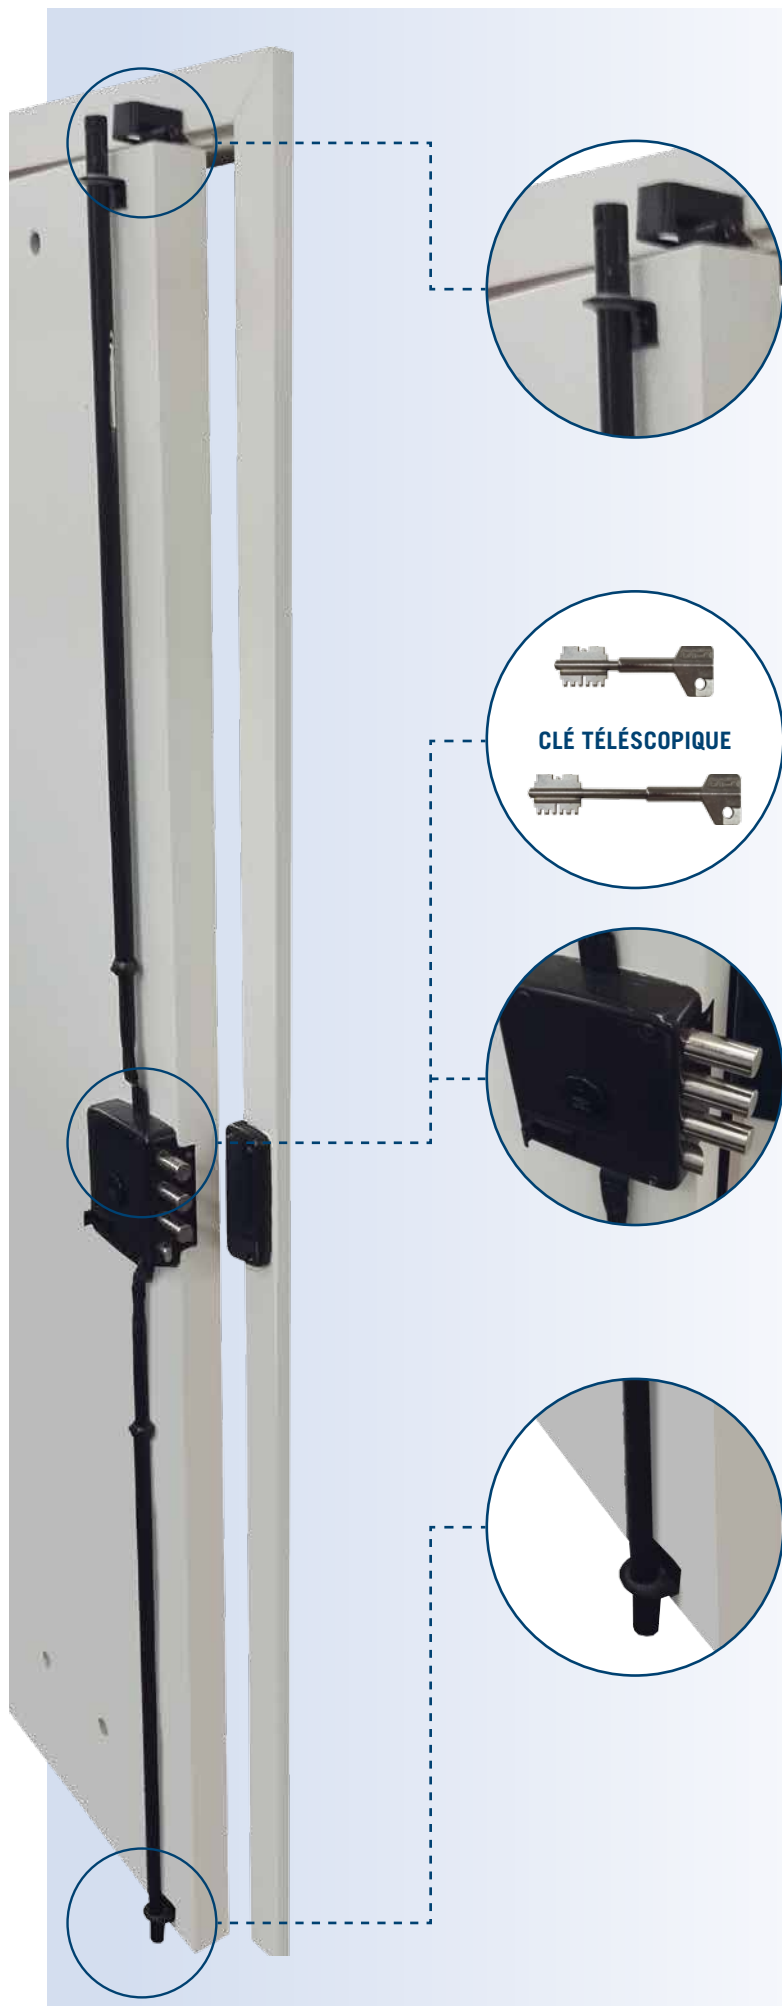

LE MEILLEUR RAPPORT
QUALITÉ-PRIX

PORTE DE CAVE

Avec clefs à gorges

Nos portes de caves sont des portes anti-effraction se composant d'un **encadrement métallique pinçant la totalité de la maçonnerie**, d'un **ouvrant doublement blindé** avec un minimum de **six point de fermeture**.

COMES
SECURITY CENTER

591 chaussée de Jette - 1090 Bruxelles • Tél: +32 (0)2 426.25.99 • Fax: +32 (0)2 425.94.55 • info@comes.be

OUVERTURE EXTÉRIEUR

OUVERTURE INTÉRIEUR

- Entièrement fabriquée sur mesure
- Feuille de porte doublement blindée à âme pleine (acier LAF 2x 10/10ème) protégeant la serrure et l'ensemble de la feuille
- Pliage L + Z en acier de 3mm d'épaisseur pinçant la totalité du mur - possibilité d'ancrage "sol-plafond" si nécessaire...
- Serrure multipoint à pènes de grosse section appliquée
- Finition de la feuille de porte : lisse, à peindre ou en bois à vernir, encadrement à peindre ou à vernir
- Tous types de décors possibles

Un manque de place?

Votre cave peut devenir un endroit sûr pour vos objets de valeur.

CONSULTEZ-NOUS POUR
UN DEVIS PLUS PRÉCIS !

PRIX: 1.750 €* HTVA

* Porte < 2m² - hors contrôle d'accès - placement compris - agglomération bruxelloise - hors travaux de peinture ou vernissage