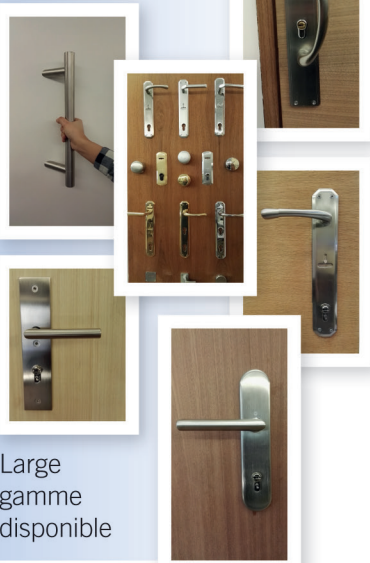

QUINCALLERIES