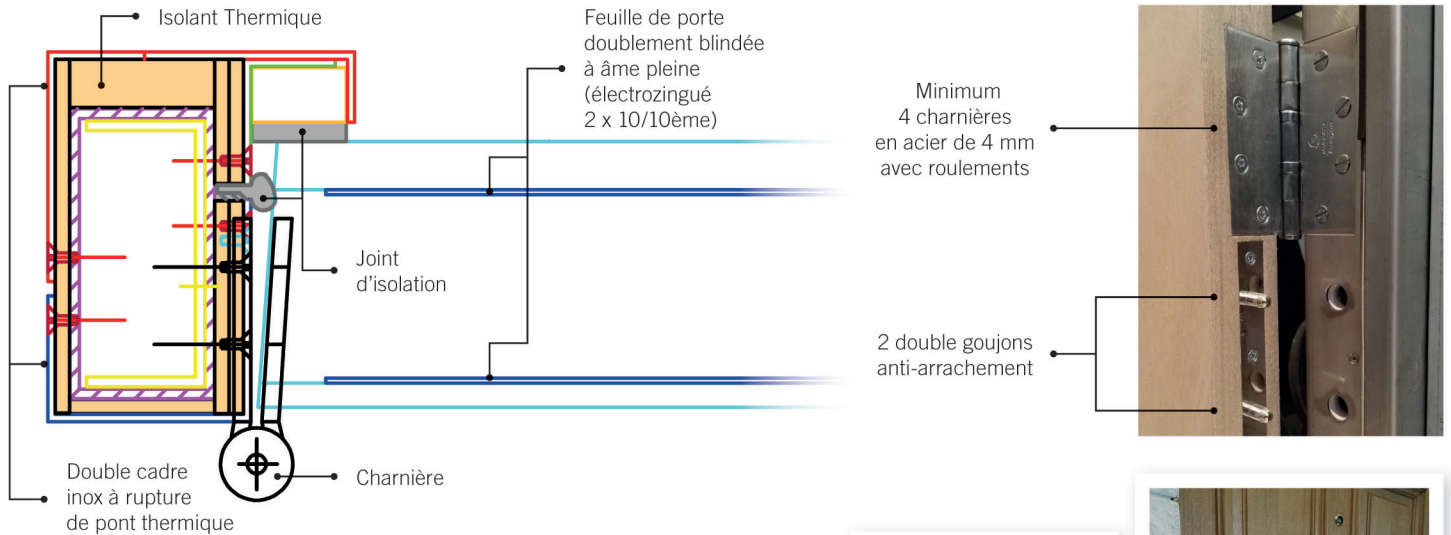

QUINCALLERIES

BOÎTES AUX LETTRES

IMPOSTES

PARTIES FIXES

DÉCOUPES VITRÉES

MULTIPLES DÉCORS OPTIONELS

Finitions de la feuille de porte:

- Bois lisse ou avec décor (à peindre / à vernir)
- Large gamme d'essence de bois possible par face (chêne - méranti - sapin - hêtre - limba, ...)
- Recouvrement skinplate
- Intégration de boîte aux lettres
- Réadaptation de la quincaillerie existante si souhaité

Facilitez-vous la vie...!

- Toutes nos portes peuvent être munis d'une serrure électrique
- Ouverture par clefs, contrôle d'accès et par la téléphonie existante