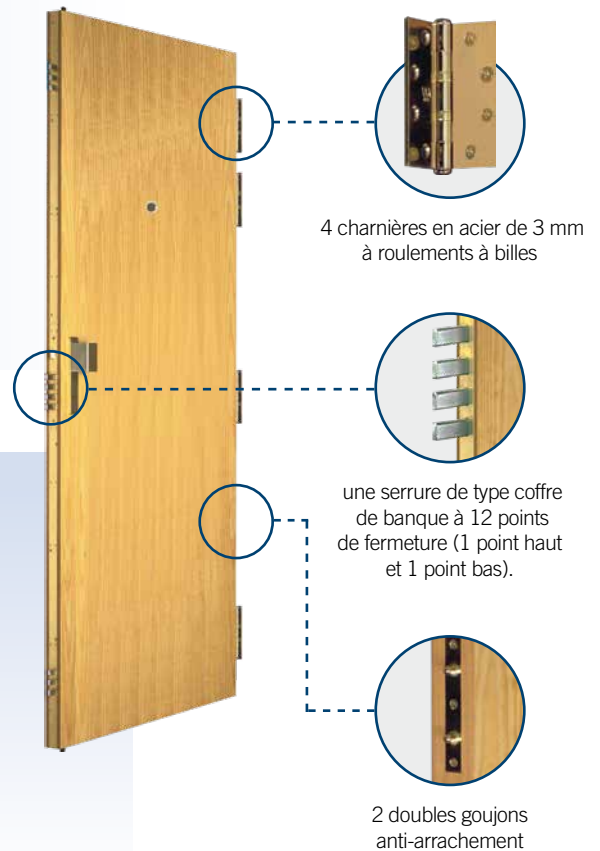

- finition de la feuille de porte lisse, à peindre ou en bois à vernir (okumé - sapelli), ébrasement à peindre
- choix de la teinte des charnières, poignées, tirants (laiton, chromés, etc...)
- tous types de décors possibles - réemploi des poignées existantes si souhaité, etc...
- fixation à sec sans travaux de cimentage et sans dégâts