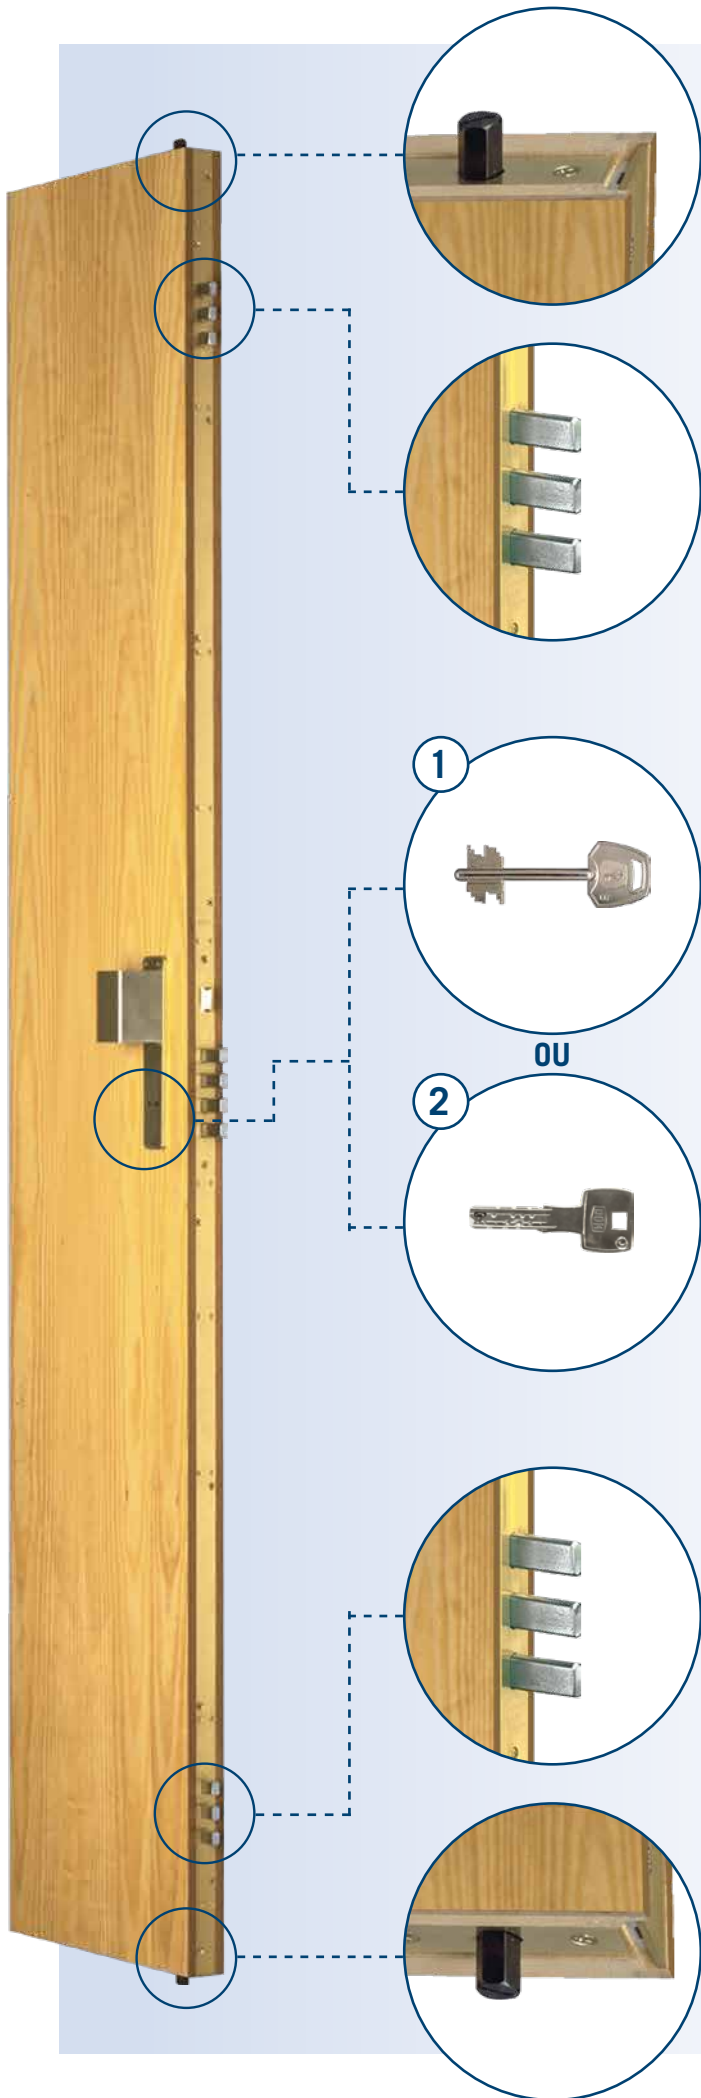

LA PORTE BLINDÉE D'APPARTEMENT

MODÈLE MAXI SECURITY PLUS

Elle offre l'avantage du système à gorges et double panneton...

- Testée assurances et coupe-feu...
- Double blindage - Fixation brevetée par tire-fonds en biais...

COMES
SECURITY CENTER

- entièrement fabriquée sur mesure
- espion panoramique 200°
- précablage alarme
- feuille de porte de 52mm d'épaisseur
- homologuée assurances belges UPEA - norme CTK3 - 3 étoiles
- coupe-feu homologuée NBN 713.020 - 30 minutes
- balai automatique encastré dans le bas de l'ouvrant

- finition de la feuille de porte lisse, à peindre ou en bois à vernir (okumé - sapelli), ébrasement à peindre
- choix de la teinte des charnières, poignées, tirants (laiton, chromés, etc...)
- tous types de décors possibles - réemploi des poignées existantes si souhaité, etc...
- fixation à sec sans travaux de cimentage et sans dégâts