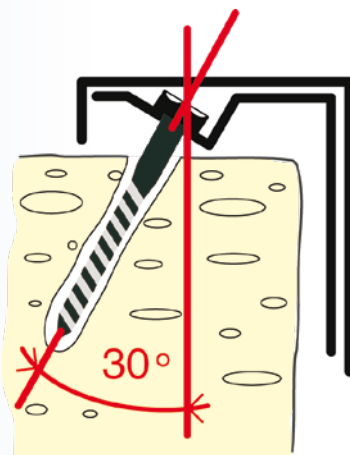

LA PORTE BLINDÉE D'APPARTEMENT

MODÈLE MAXI SECURITY PLUS

Elle offre l'avantage du système à gorges et double panneton...

- Testée assurances et coupe-feu...
- Double blindage - Fixation brevetée par tire-fonds en biais...

COMES
SECURITY CENTER

- entièrement fabriquée sur mesure
- espion panoramique 200°
- précablage alarme
- feuille de porte de 52mm d'épaisseur
- homologuée assurances belges UPEA - norme CTK3 - 3 étoiles
- coupe-feu homologuée NBN 713.020 - 30 minutes
- balai automatique encastré dans le bas de l'ouvrant

- finition de la feuille de porte lisse, à peindre ou en bois à vernir (okumé - sapelli), ébrasement à peindre
- choix de la teinte des charnières, poignées, tirants (laiton, chromés, etc...)
- tous types de décors possibles - réemploi des poignées existantes si souhaité, etc...
- fixation à sec sans travaux de cimentage et sans dégâts