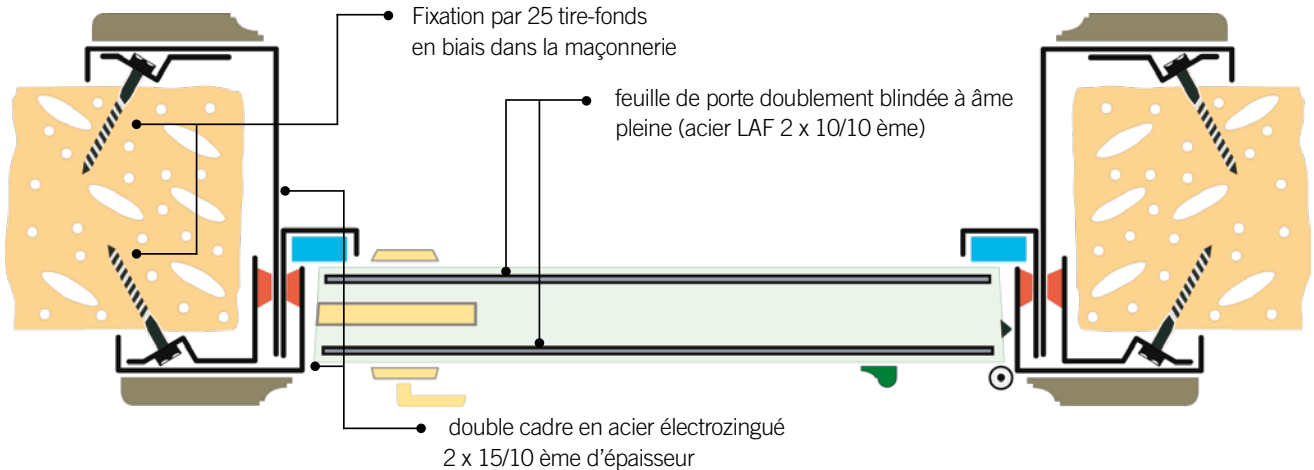

LA PORTE BLINDÉE D'APPARTEMENT

MODÈLE MAXI SECURITY PLUS

Elle offre l'avantage du système à gorges et double panneton...

- Testée assurances et coupe-feu...
- Double blindage - Fixation brevetée par tire-fonds en biais...

COMES
SECURITY CENTER

- entièrement fabriquée sur mesure
- espion panoramique 200°
- précablage alarme
- feuille de porte de 52mm d'épaisseur
- homologuée assurances belges UPEA - norme CTK3 - 3 étoiles
- coupe-feu homologuée NBN 713.020 - 30 minutes
- balai automatique encastré dans le bas de l'ouvrant

- finition de la feuille de porte lisse, à peindre ou en bois à vernir (okumé - sapelli), ébrasement à peindre
- choix de la teinte des charnières, poignées, tirants (laiton, chromés, etc...)
- tous types de décors possibles - réemploi des poignées existantes si souhaité, etc...
- fixation à sec sans travaux de cimentage et sans dégâts