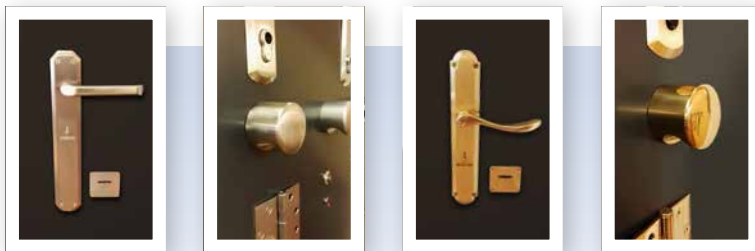

LA PORTE BLINDÉE D'APPARTEMENT

MODÈLE MAXI SECURITY PLUS

Elle offre l'avantage du système à gorges et double panneton...

- Testée assurances et coupe-feu...
- Double blindage - Fixation brevetée par tire-fonds en biais...

COMES
SECURITY CENTER

- entièrement fabriquée sur mesure
- espion panoramique 200°
- précablage alarme
- feuille de porte de 52mm d'épaisseur
- homologuée assurances belges UPEA - norme CTK3 - 3 étoiles
- coupe-feu homologuée NBN 713.020 - 30 minutes
- balai automatique encastré dans le bas de l'ouvrant

- finition de la feuille de porte lisse, à peindre ou en bois à vernir (okumé - sapelli), ébrasement à peindre
- choix de la teinte des charnières, poignées, tirants (laiton, chromés, etc...)
- tous types de décors possibles - réemploi des poignées existantes si souhaité, etc...
- fixation à sec sans travaux de cimentage et sans dégâts