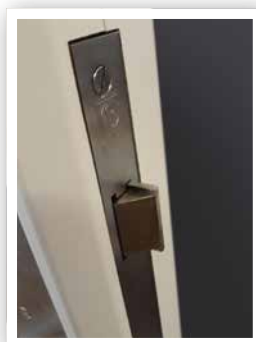

LA SÉCURITÉ DES IMMEUBLES

LA PORTE ELEC5

La garantie d'une
protection optimale contre
les tentatives d'intrusion

La porte d'entrée d'immeuble la plus sécurisée du marché

- Structure entièrement en acier revêtue d'une finition ne nécessitant aucun travail de peinture
- Verres anti-effraction performants (P6B), protection renforcée
- Serrures électriques multipoints robustes
- Charnières et tirants renforcés
- Alimentation de secours
- Plusieurs finitions différentes (imposte, parties fixes, boîtes aux lettres, parlophonie intégrée,...)
- Tout le temps verrouillée et sécurisée
- Ouvrable par la parlophonie

Accès par clé, lecteur de badges, d'empreintes, ...

Verres anti-effraction P6B

5 charnières lourdes à roulement

2 goujons anti-arrachement côté charnières

- Entièrement fabriquée sur mesure
- Structure entièrement métallique en acier électrozingué 20/10^{ème}
- Verre anti-effraction (transparents ou translucides) répondant à la norme P6B
- 7 teintes au choix, possibilités selon RAL
- 5 charnières lourdes avec roulement pour une manipulation aisée
- Profil « chicane » rendant l'introduction d'un pied de biche difficile
- Poignée panique en face intérieure permettant de sortir en cas de problème
- Ferme porte hydraulique de haute qualité
- Habillage entièrement démontable pour un remplacement aisé en cas de vandalisme
- Batterie de secours permettant un fonctionnement même en cas de coupure de courant
- De loin plus sécurisée que les systèmes à ventouses

Boîtes aux lettres et parlophonie intégrés

Poignée panique côté intérieur

Fermeture par 5 points de verrouillage de grosse section dont une gache électrique

<
Réalisation de massifs de boîtes aux lettres en sas ou intégrées à une partie fixe