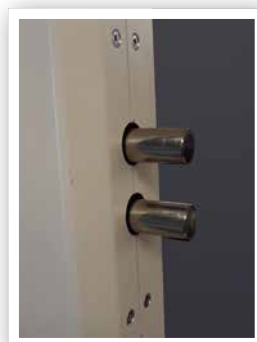

LA SÉCURITÉ DES IMMEUBLES

LA PORTE ELEC5

La garantie d'une
protection optimale contre
les tentatives d'intrusion

La porte d'entrée d'immeuble la plus sécurisée du marché

- Structure entièrement en acier revêtue d'une finition ne nécessitant aucun travail de peinture
- Verres anti-effraction performants (P6B), protection renforcée
- Serrures électriques multipoints robustes
- Charnières et tirants renforcés
- Alimentation de secours
- Plusieurs finitions différentes (imposte, parties fixes, boîtes aux lettres, parlophonie intégrée,...)
- Tout le temps verrouillée et sécurisée
- Ouvrable par la parlophonie

Accès par clé, lecteur de badges, d'empreintes, ...

Verres anti-effraction P6B

5 charnières lourdes à roulement

2 goujons anti-arrachement côté charnières

- Entièrement fabriquée sur mesure
- Structure entièrement métallique en acier électrozingué 20/10^{ème}
- Verre anti-effraction (transparents ou translucides) répondant à la norme P6B
- 7 teintes au choix, possibilités selon RAL
- 5 charnières lourdes avec roulement pour une manipulation aisée
- Profil « chicane » rendant l'introduction d'un pied de biche difficile
- Poignée panique en face intérieure permettant de sortir en cas de problème
- Ferme porte hydraulique de haute qualité
- Habillage entièrement démontable pour un remplacement aisé en cas de vandalisme
- Batterie de secours permettant un fonctionnement même en cas de coupure de courant
- De loin plus sécurisée que les systèmes à ventouses

Boîtes aux lettres et parlophonie intégrés

Poignée panique côté intérieur

Fermeture par 5 points de verrouillage de grosse section dont une gache électrique

<
Réalisation de massifs de boîtes aux lettres en sas ou intégrées à une partie fixe