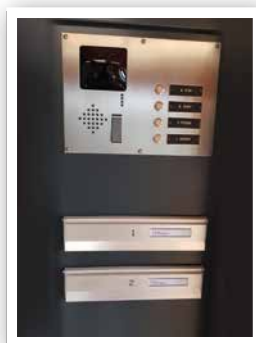

LA SÉCURITÉ DES IMMEUBLES

LA PORTE ELEC5

La garantie d'une
protection optimale contre
les tentatives d'intrusion

La porte d'entrée d'immeuble la plus sécurisée du marché

- Structure entièrement en acier revêtue d'une finition ne nécessitant aucun travail de peinture
- Verres anti-effraction performants (P6B), protection renforcée
- Serrures électriques multipoints robustes
- Charnières et tirants renforcés
- Alimentation de secours
- Plusieurs finitions différentes (imposte, parties fixes, boîtes aux lettres, parlophonie intégrée,...)
- Tout le temps verrouillée et sécurisée
- Ouvrable par la parlophonie

Accès par clé, lecteur de badges, d'empreintes, ...

Verres anti-effraction P6B

5 charnières lourdes à roulement

2 goujons anti-arrachement côté charnières

- Entièrement fabriquée sur mesure
- Structure entièrement métallique en acier électrozingué 20/10^{ème}
- Verre anti-effraction (transparents ou translucides) répondant à la norme P6B
- 7 teintes au choix, possibilités selon RAL
- 5 charnières lourdes avec roulement pour une manipulation aisée
- Profil « chicane » rendant l'introduction d'un pied de biche difficile
- Poignée panique en face intérieure permettant de sortir en cas de problème
- Ferme porte hydraulique de haute qualité
- Habillage entièrement démontable pour un remplacement aisé en cas de vandalisme
- Batterie de secours permettant un fonctionnement même en cas de coupure de courant
- De loin plus sécurisée que les systèmes à ventouses

Boîtes aux lettres et parlophonie intégrés

Poignée panique côté intérieur

Fermeture par 5 points de verrouillage de grosse section dont une gache électrique

<
Réalisation de massifs de boîtes aux lettres en sas ou intégrées à une partie fixe